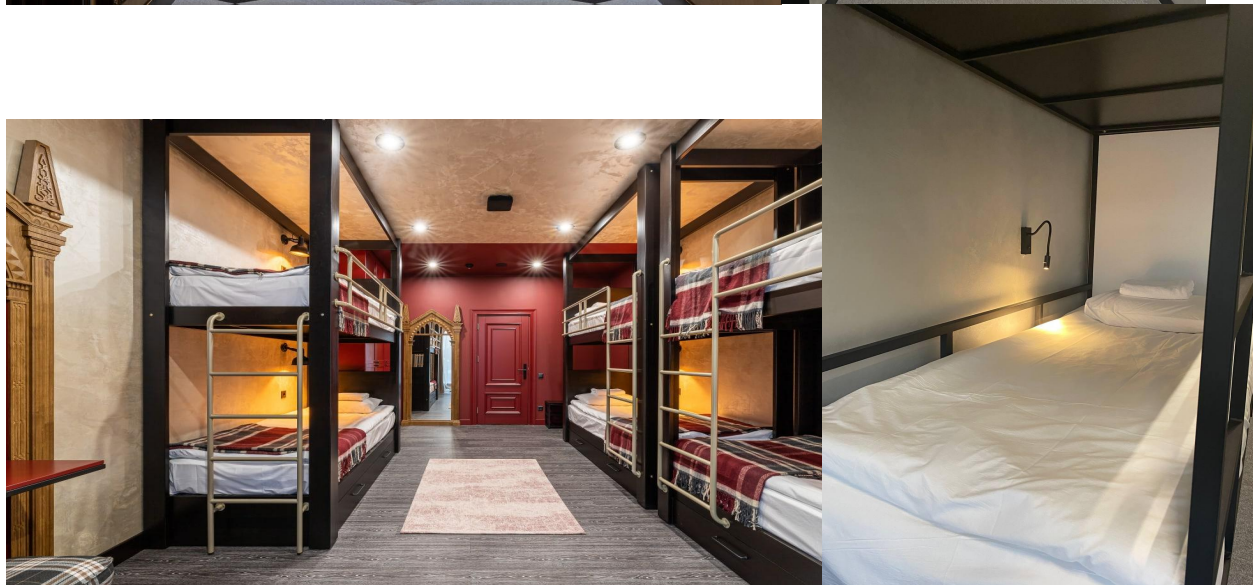

Проживання

<https://hostel.emilyresort.com.ua/> - на території комплексу Emily Resort

Ціна проживання

Бронювання ліжко-місця: 500 грн/особа/доба

+ 21,30 грн - туристичний збір

Викуп номеру без підселення:

2000 грн/доба (при умові проживання в номері від 1 до 4 осіб)

Примітка: туристичний збір знімається тільки з дорослих. (18+)

Для бронювання вкажіть адміністратору спец-промокод: "Турнір з Шахів"

+380 93 732 35 85

<https://hotel.emilyresort.com.ua/> +38 (032) 242 22 31

<https://galaktika.lviv.ua/> +38 (093) 115-81-08

<https://city-inn.com.ua/> +380 73 107 34 21